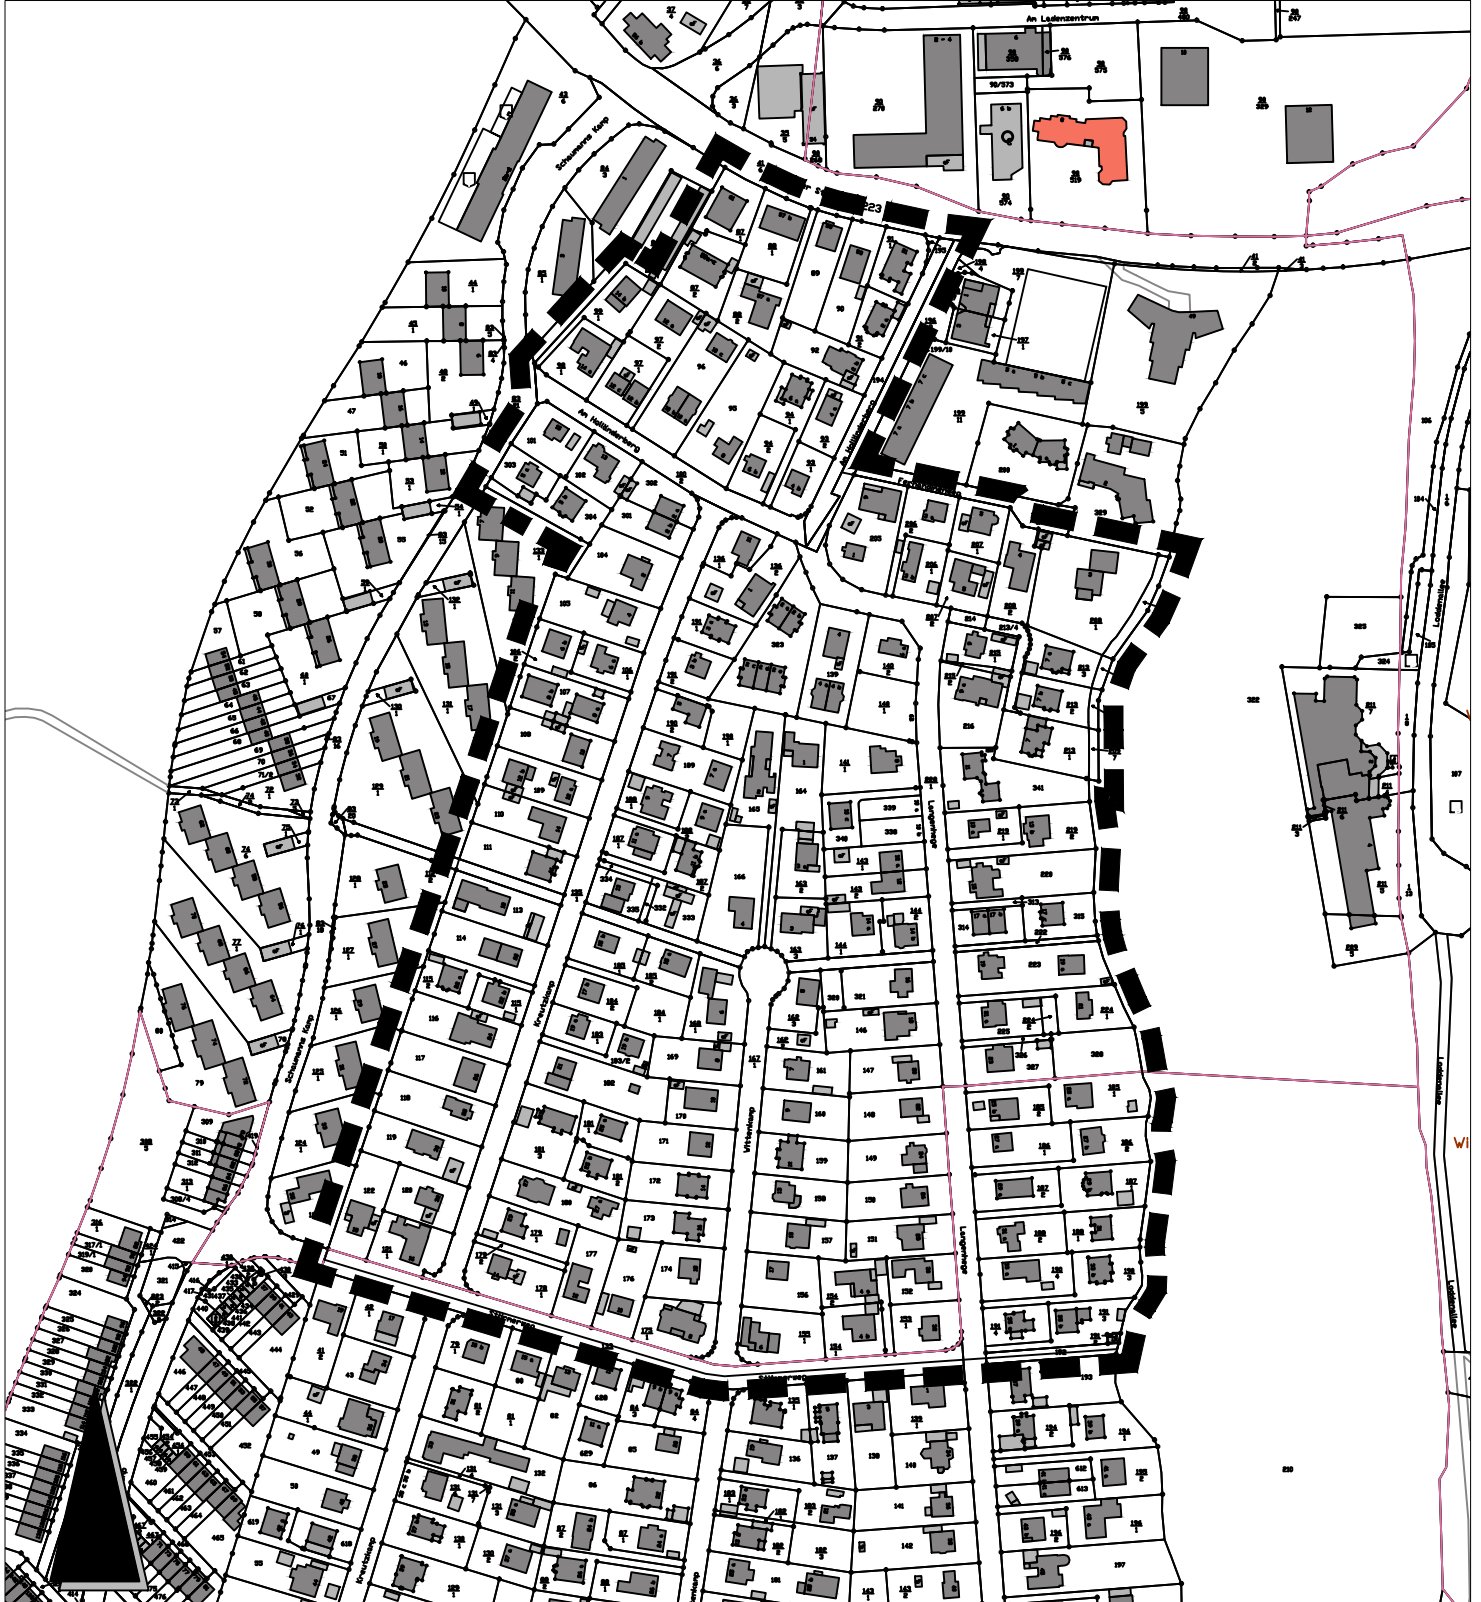

Geltungsbereich für die Aufstellung des Bebauungsplanes Nr. 110 - Hinschendorf Nord -

Anlage 1

ohne Maßstab