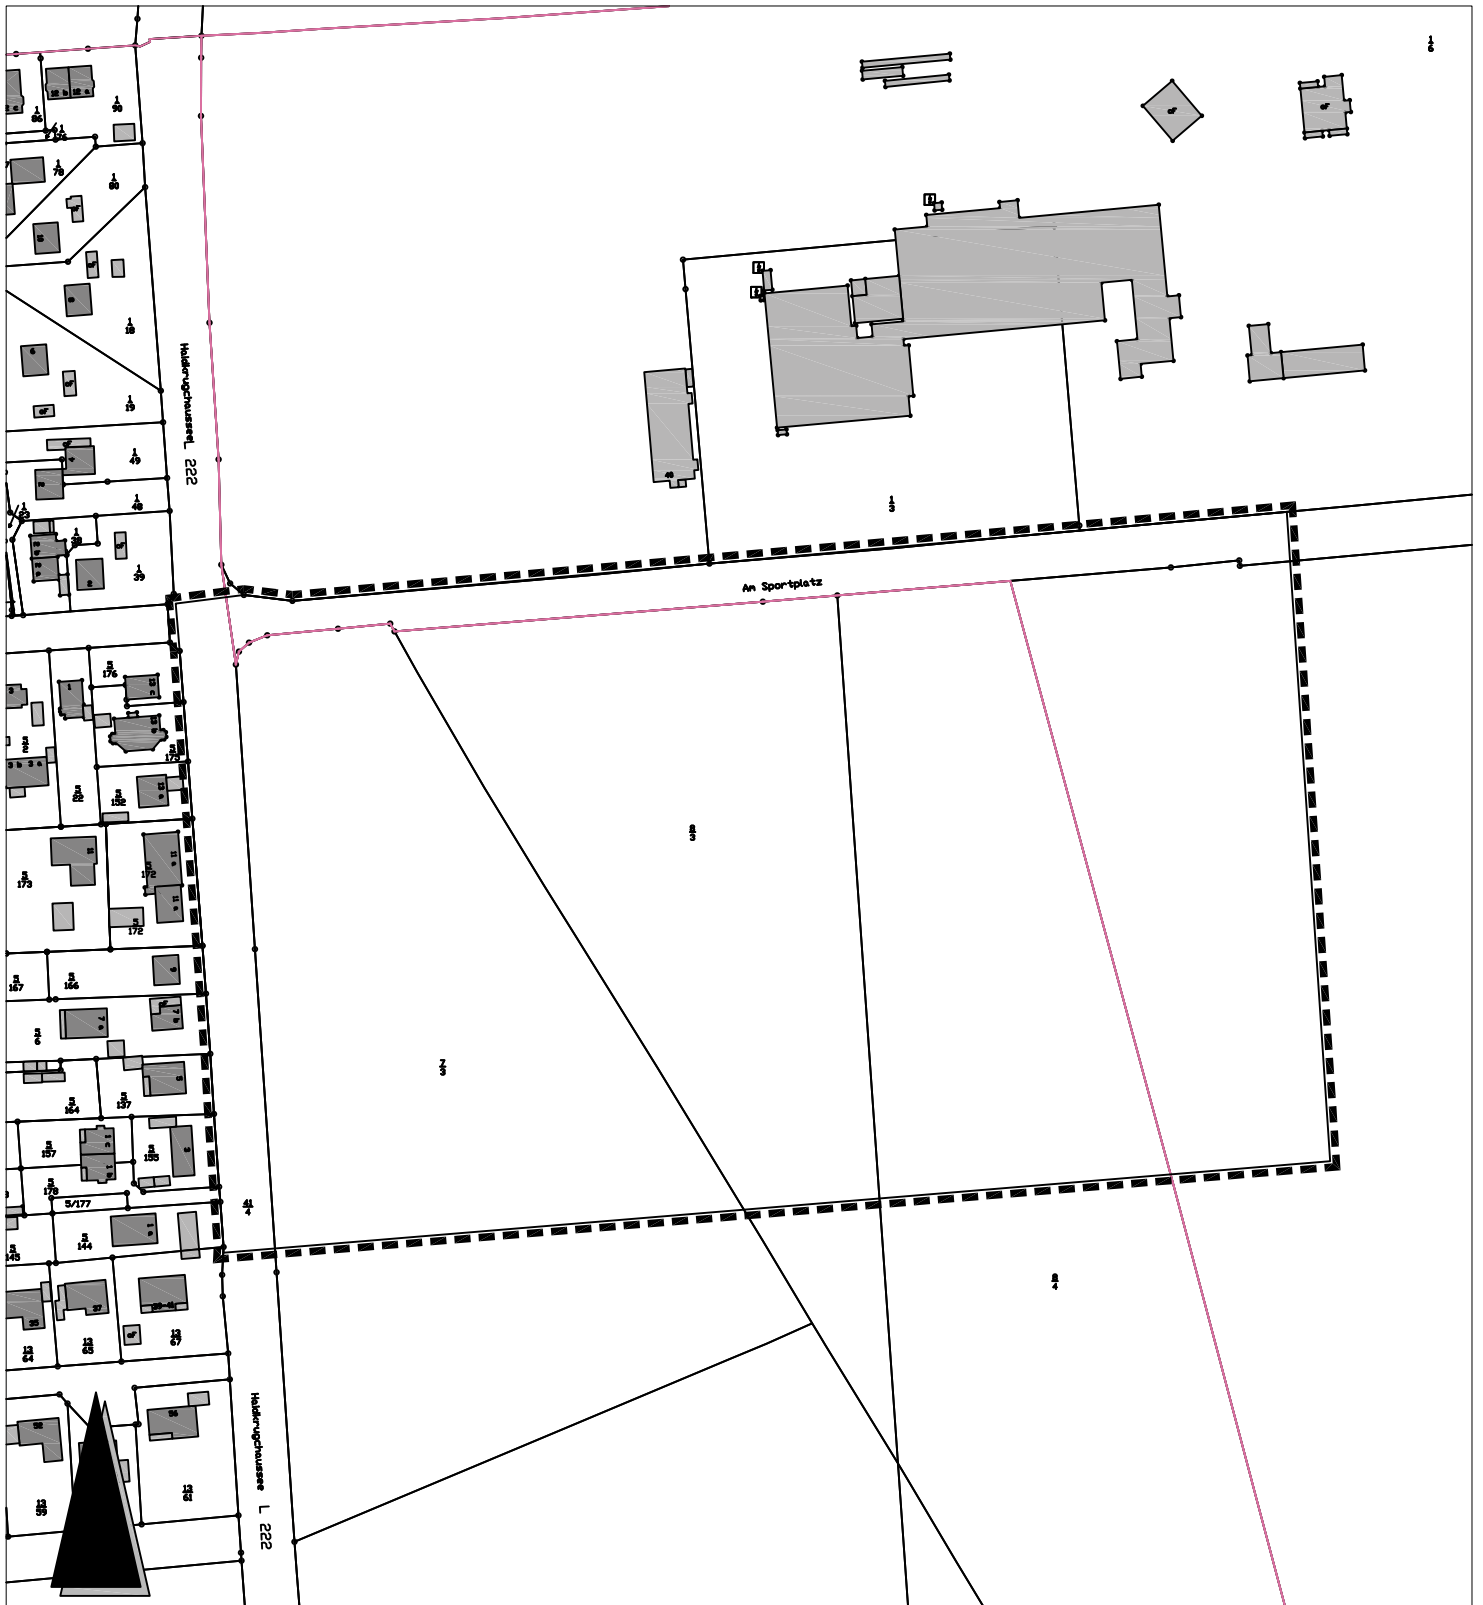

# Geltungsbereich für den Bebauungsplan Nr. 104 - Sportanlage Haidkrugchaussee/Am Sportplatz

# Anlage 1

Maßstab 1:2500